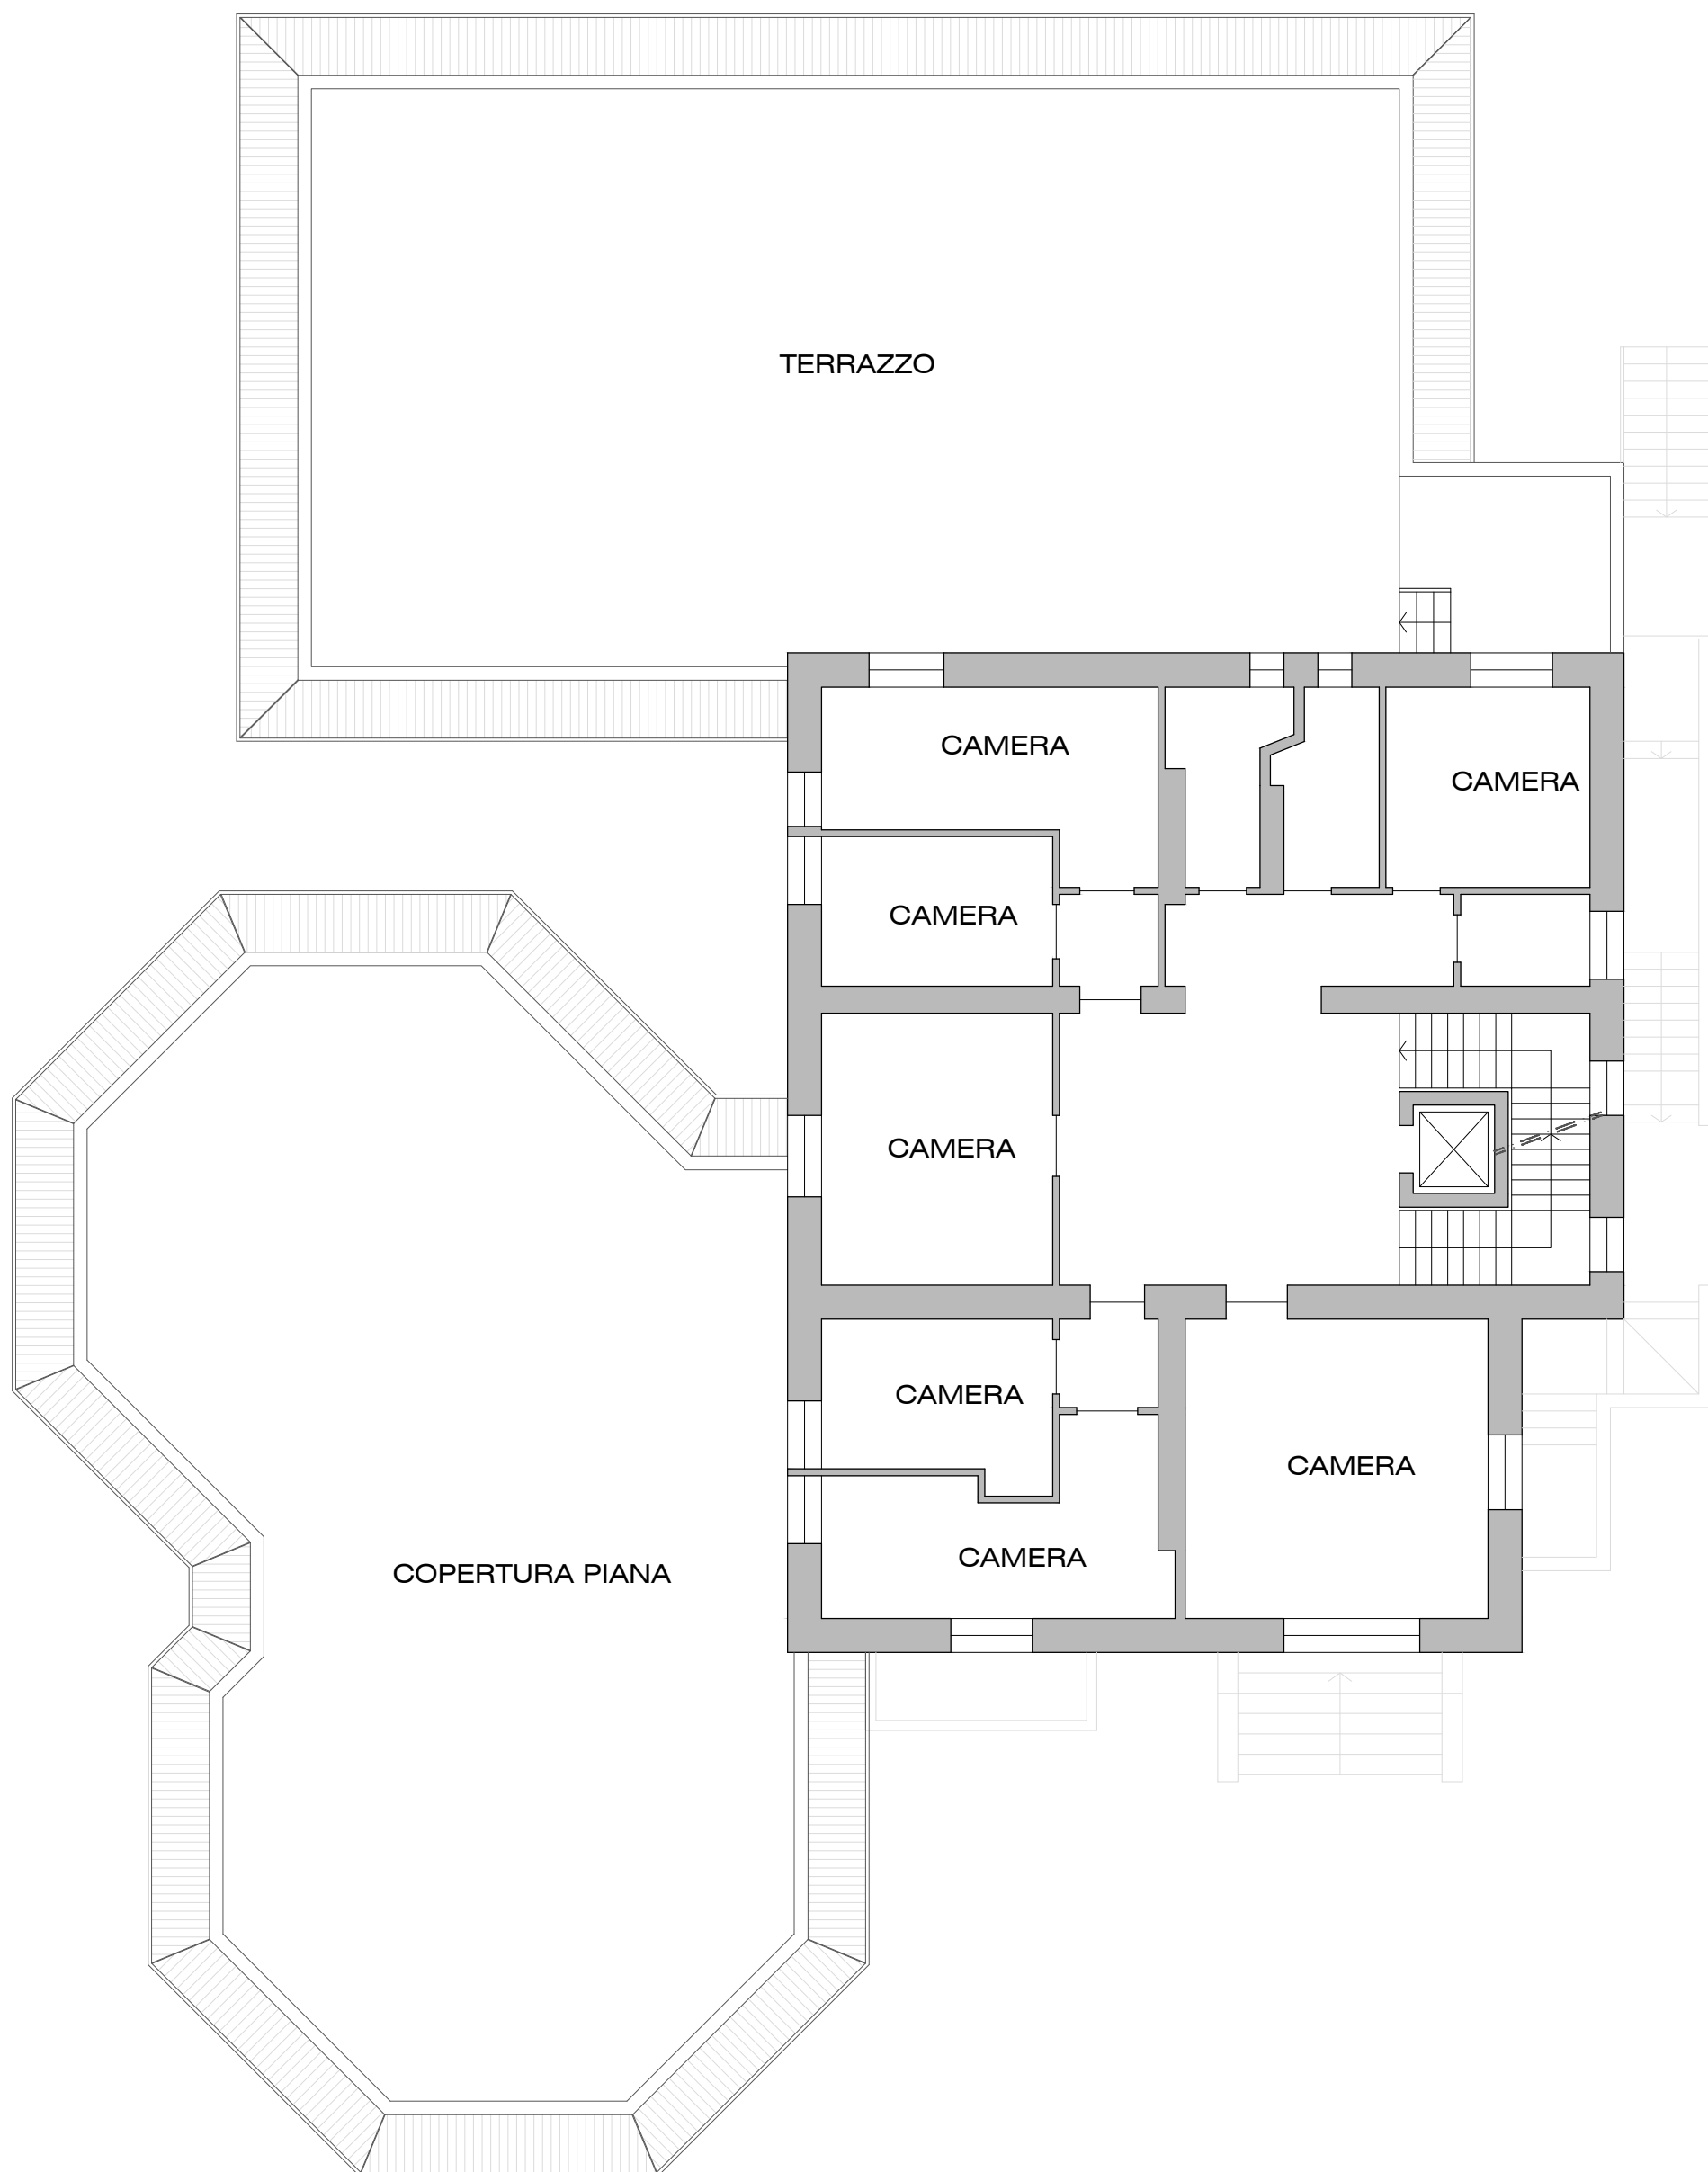

TERRAZZO

COPERTURA PIANA

Milano via Tullo Morgagni, 15

Pianta piano primo
Scala 1:100